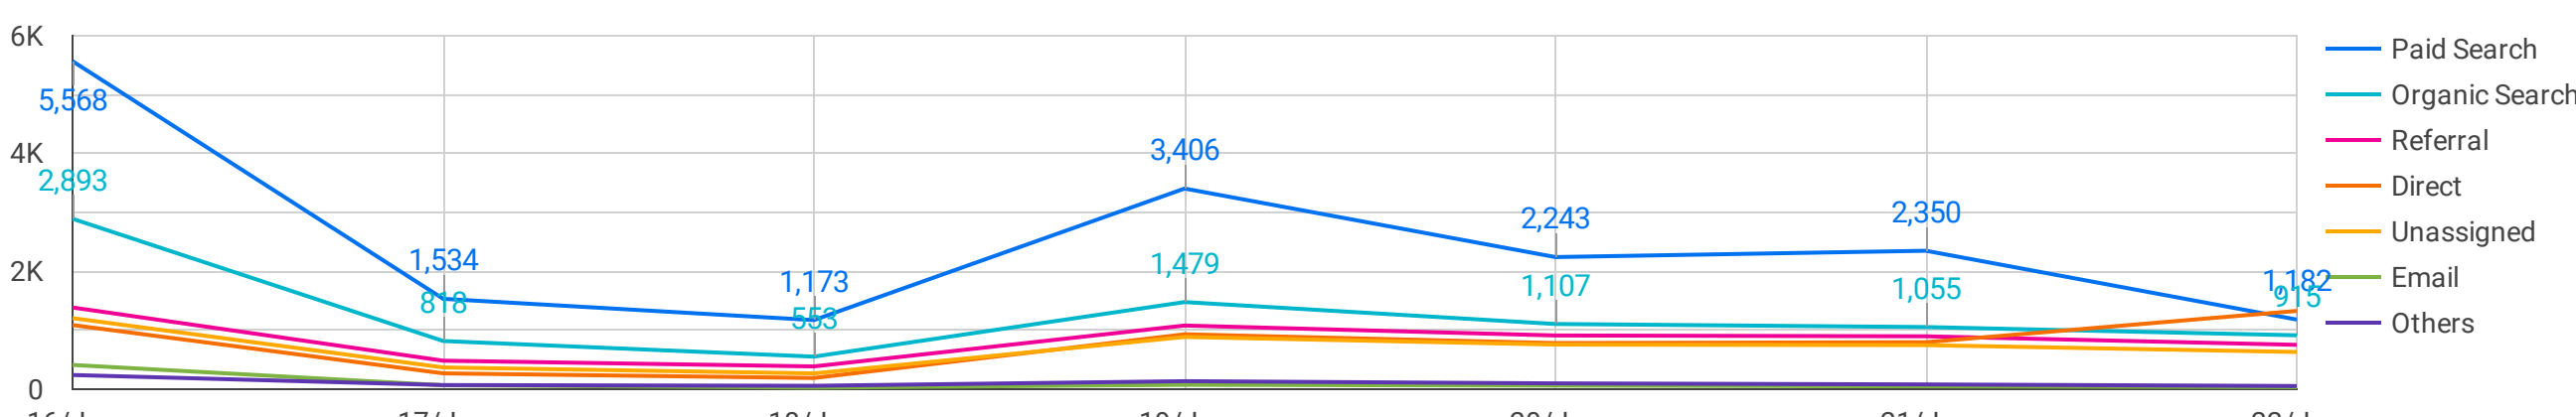

Visão geral | Acessos

Visão geral | Med / Pós / Grad

Visão geral | Leads gerados

Sessões por origem

Sessions

Leads totais

Leads gerados | Sites institucionais

Sessions

Leads totais

Leads gerados | Vtex

Cursos mais comprados

Categorias mais compradas

Leads por origem

Inscritos por origem

Ficha | IES

Hostname	Leads	% Δ
cursos.cruzeirosulvirtual.com.br	8	-99...
cursos.unicid.edu.br	3	-99...
cursos.cruzeirosul.edu.br	1	-99...
cursos.modulo.edu.br	1	-96...
Total	13	-9...

Caminho de página por sessão

Mais acessados | Medicina

Mais acessados | Graduação

Page path	Se...	% Δ
/grad-terapia-ocupacional-udf/p	24,114	332.2%
/grad-psicologia-cruzeiro-do-sul/p	20,057	125.0%
/grad-psicologia-unicid/p	18,685	883.4%
/grad-pedagogia-semipresencial-cruzeiro-do-sul/p	17,824	132.7%
/grad-direito-unicid/p	13,187	1,469...
/grad-gestao-de-recursos-humanos-cruzeiro-do-sul/p	11,586	155.4%
/grad-educacao-fisica-semipresencial-cruzeiro-do-sul/p	9,585	131.0%
/grad-terapia-ocupacional-semipresencial-cruzeiro-do-sul/p	8,218	131.0%
/grad-analise-e-desenvolvimento-de-sistemas-cruzeiro-do-sul/p	8,188	73.9%
/grad-direito-cruzeiro-do-sul/p	8,182	213.0%
/grad-administracao-cruzeiro-do-sul-virtual/p	7,855	57.5%
/grad-ciencia-de-dados-cruzeiro-do-sul-virtual/p	7,723	537.7%
Grand total	431,655	143.3...