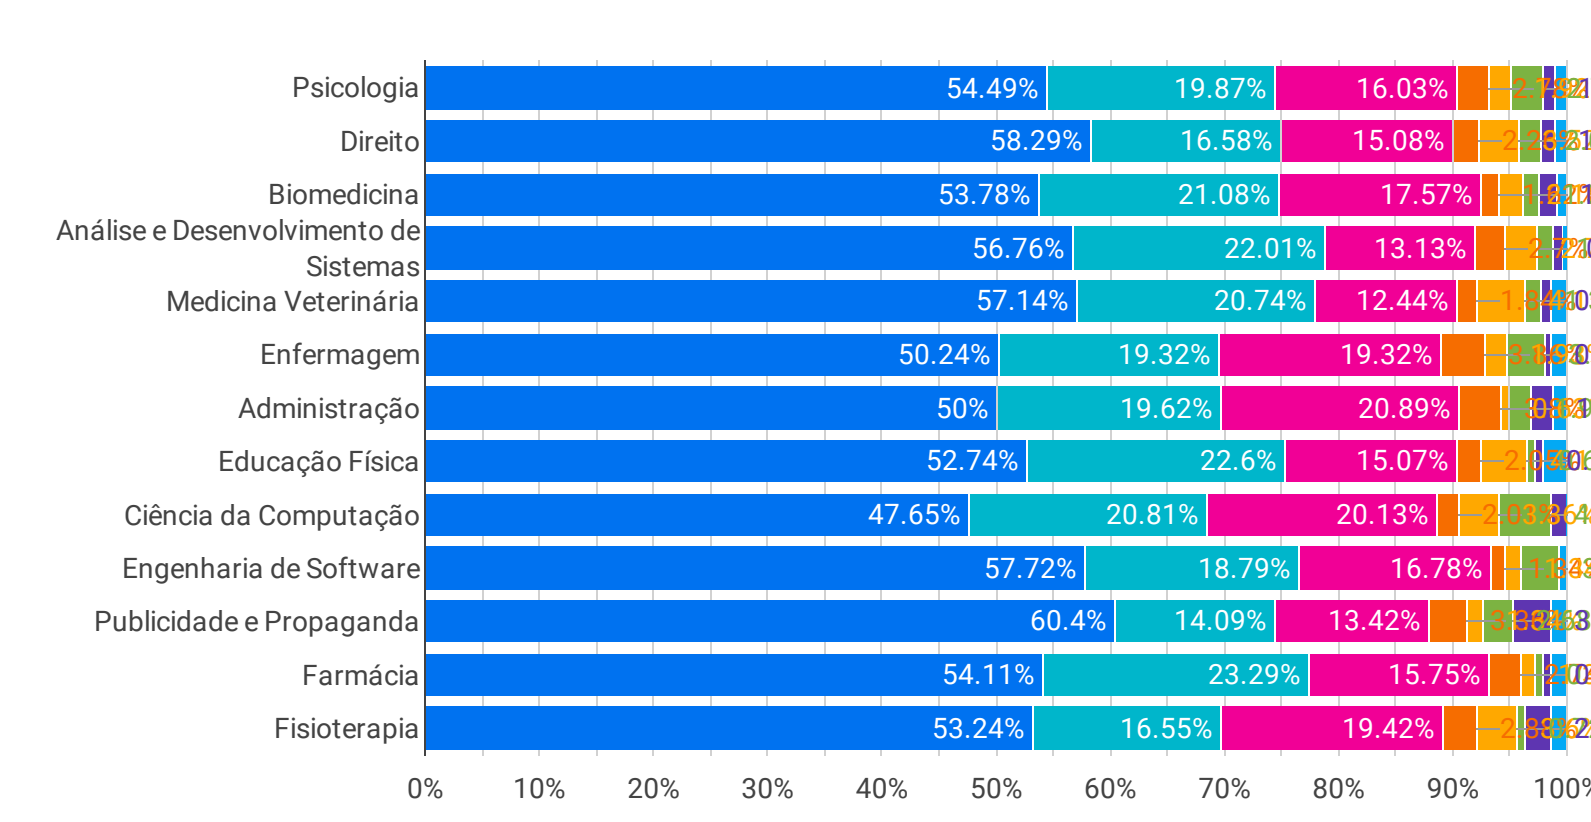

Leads totais

Leads gerados | Vtex

Cursos mais comprados

Categorias mais compradas

Leads por origem

Inscritos por origem

Ficha | IES

Hostname	Leads	% Δ
cursos.cruzeirosulvirtual.com.br	8	-99...
cursos.unicid.edu.br	3	-99...
cursos.cruzeirosul.edu.br	1	-99...
cursos.modulo.edu.br	1	-96...
Total	13	-9...

Teste vocacional

Hostname	Leads	% Δ
No data		

Medicina

Hostname	Leads	% Δ
No data		

Calculadora Enem

Hostname	Leads	% Δ
www.unicid.edu.br	3	-92...
www.cruzeirosul.edu.br	1	-97...
Total	4	-98...

Categoria de dispositivos