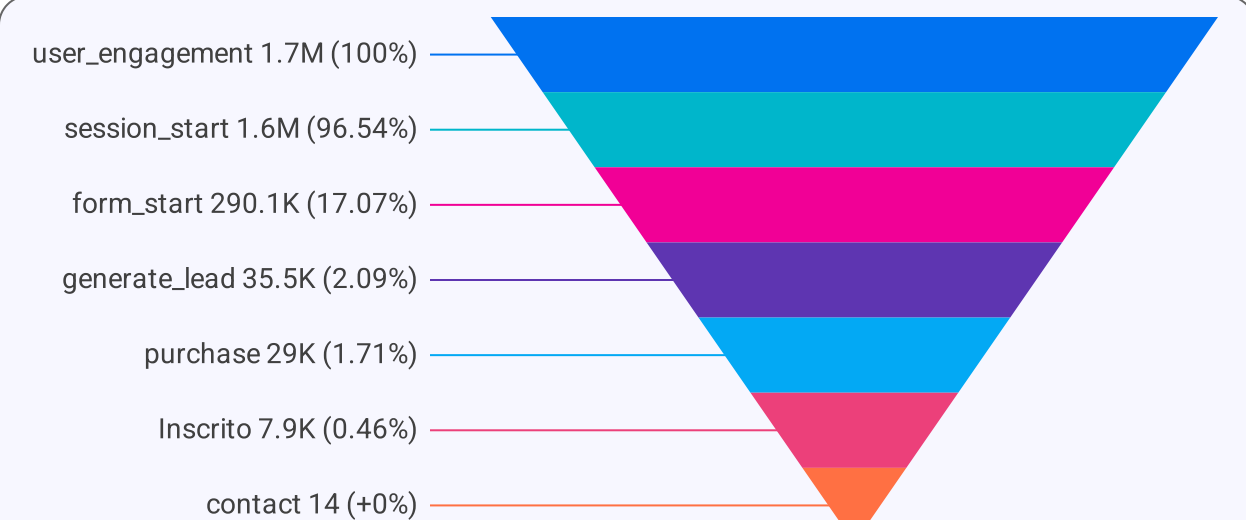

Funil | Graduação e Pós