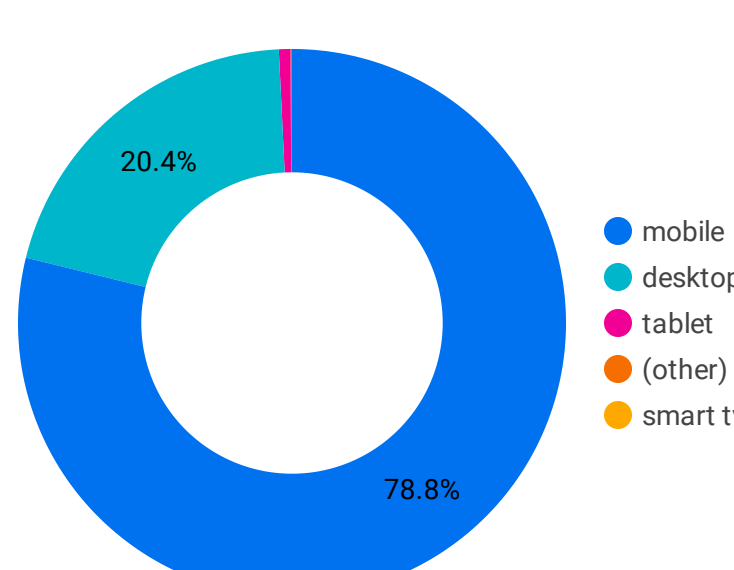

Teste vocacional

Hostname	Leads	% Δ
No data		

Medicina

Hostname	Leads	% Δ
No data		

Calculadora Enem

Hostname	Leads	% Δ
www.unicid.edu.br	3	-92...
www.cruzeirosul.edu.br	1	-97...
Total	4	-98...

Categoria de dispositivos

Caminho de página por sessão

Mais acessados | Medicina

Mais acessados | Graduação

Page path	Se...	% Δ
/grad-terapia-ocupacional-udf/p	24,114	332.2%
/grad-psicologia-cruzeiro-do-sul/p	20,057	125.0%
/grad-psicologia-unicid/p	18,685	883.4%
/grad-pedagogia-semipresencial-cruzeiro-do-sul/p	17,824	132.7%
/grad-direito-unicid/p	13,187	1,469...
/grad-gestao-de-recursos-humanos-cruzeiro-do-sul/p	11,586	155.4%
/grad-educacao-fisica-semipresencial-cruzeiro-do-sul/p	9,585	131.0%
/grad-terapia-ocupacional-semipresencial-cruzeiro-do-sul/p	8,218	131.0%
/grad-analise-e-desenvolvimento-de-sistemas-cruzeiro-do-sul/p	8,188	73.9%
/grad-direito-cruzeiro-do-sul/p	8,182	213.0%
/grad-administracao-cruzeiro-do-sul-virtual/p	7,855	57.5%
/grad-ciencia-de-dados-cruzeiro-do-sul-virtual/p	7,723	537.7%
Grand total	431,655	143.3...