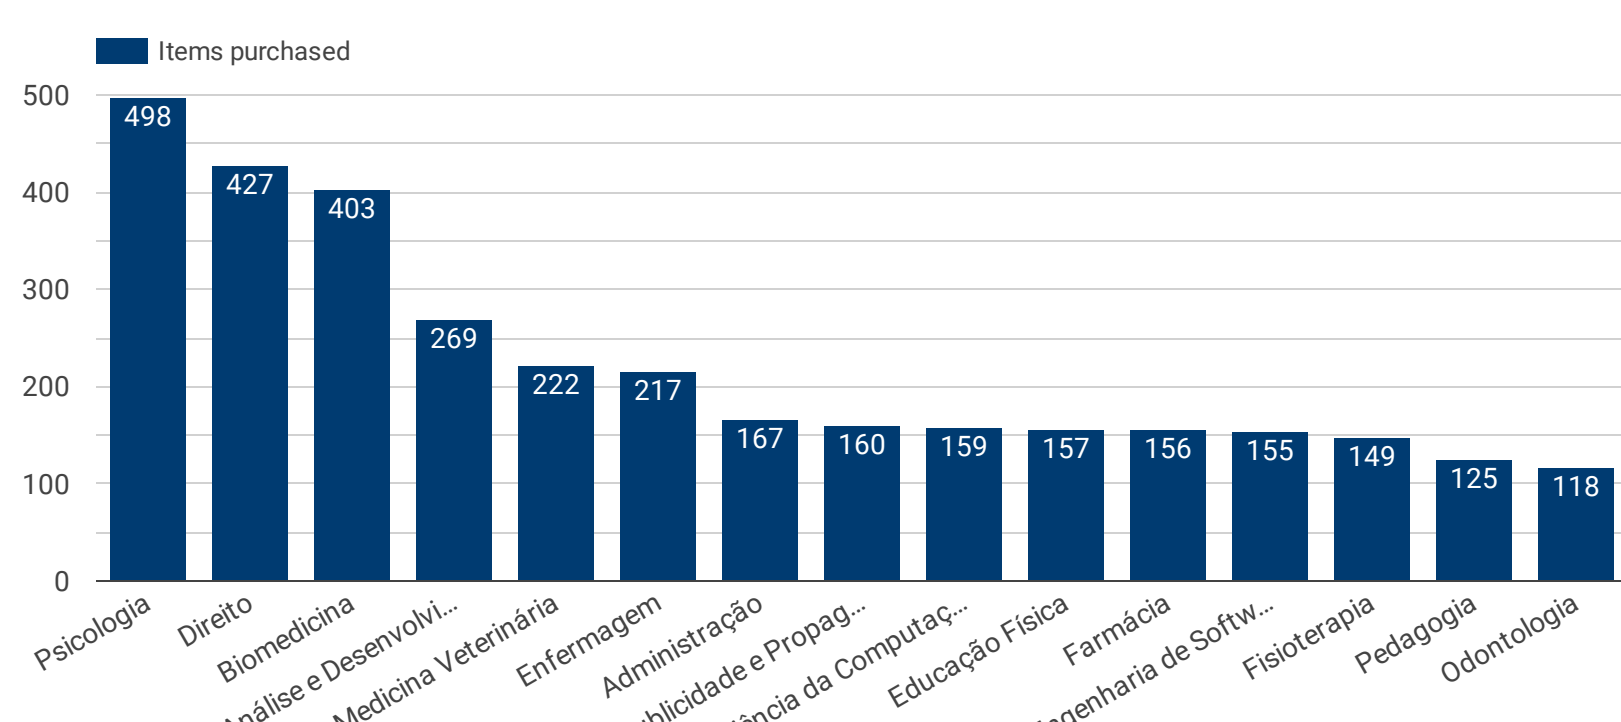

Visão geral | Acessos

Visão geral | Med / Pós / Grad

Visão geral | Leads gerados

Sessões por origem

Sessions

Leads totais

Leads gerados | Sites institucionais

Sessions

Leads totais

Leads gerados | Vtex

Cursos mais comprados

Categorias mais compradas

Leads por origem

Inscritos por origem

Ficha | IES

Hostname	Leads	% Δ
cursos.cruzeirosulvirtual.com.br	8	-99...
cursos.unicid.edu.br	3	-99...
cursos.cruzeirosul.edu.br	1	-99...
cursos.modulo.edu.br	1	-96...
Total	13	-9...