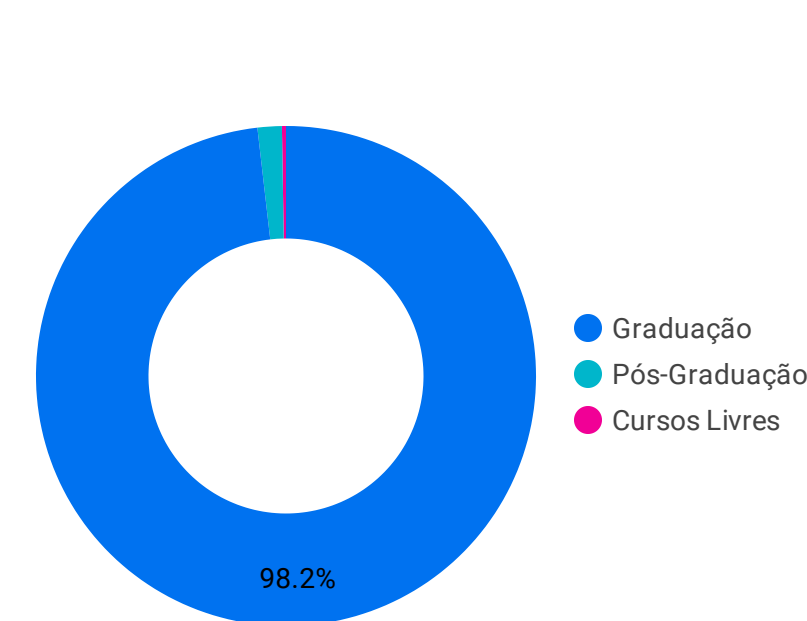

Leads totais

Leads gerados | Vtex

Cursos mais comprados

Categorias mais compradas

Leads por origem

Inscritos por origem

Ficha | IES

Hostname	Leads	% Δ
cursos.cruzeirosulvirtual.com.br	8	-99...
cursos.unicid.edu.br	3	-99...
cursos.cruzeirosul.edu.br	1	-99...
cursos.modulo.edu.br	1	-96...
Total	13	-9...

Teste vocacional

Hostname	Leads	% Δ
No data		

Medicina

Hostname	Leads	% Δ
No data		

Calculadora Enem

Hostname	Leads	% Δ
www.unicid.edu.br	3	-92...
www.cruzeirosul.edu.br	1	-97...
Total	4	-98...

Categoria de dispositivos

Caminho de página por sessão

Mais acessados | Medicina

Mais acessados | Graduação

Page path	Se...	% Δ
/grad-terapia-ocupacional-udf/p	24,114	332.2%
/grad-psicologia-cruzeiro-do-sul/p	20,057	125.0%
/grad-psicologia-unicid/p	18,685	883.4%
/grad-pedagogia-semipresencial-cruzeiro-do-sul/p	17,824	132.7%
/grad-direito-unicid/p	13,187	1,469...
/grad-gestao-de-recursos-humanos-cruzeiro-do-sul/p	11,586	155.4%
/grad-educacao-fisica-semipresencial-cruzeiro-do-sul/p	9,585	131.0%
/grad-terapia-ocupacional-semipresencial-cruzeiro-do-sul/p	8,218	131.0%
/grad-analise-e-desenvolvimento-de-sistemas-cruzeiro-do-sul/p	8,188	73.9%
/grad-direito-cruzeiro-do-sul/p	8,182	213.0%
/grad-administracao-cruzeiro-do-sul-virtual/p	7,855	57.5%
/grad-ciencia-de-dados-cruzeiro-do-sul-virtual/p	7,723	537.7%
Grand total	431,655	143.3...