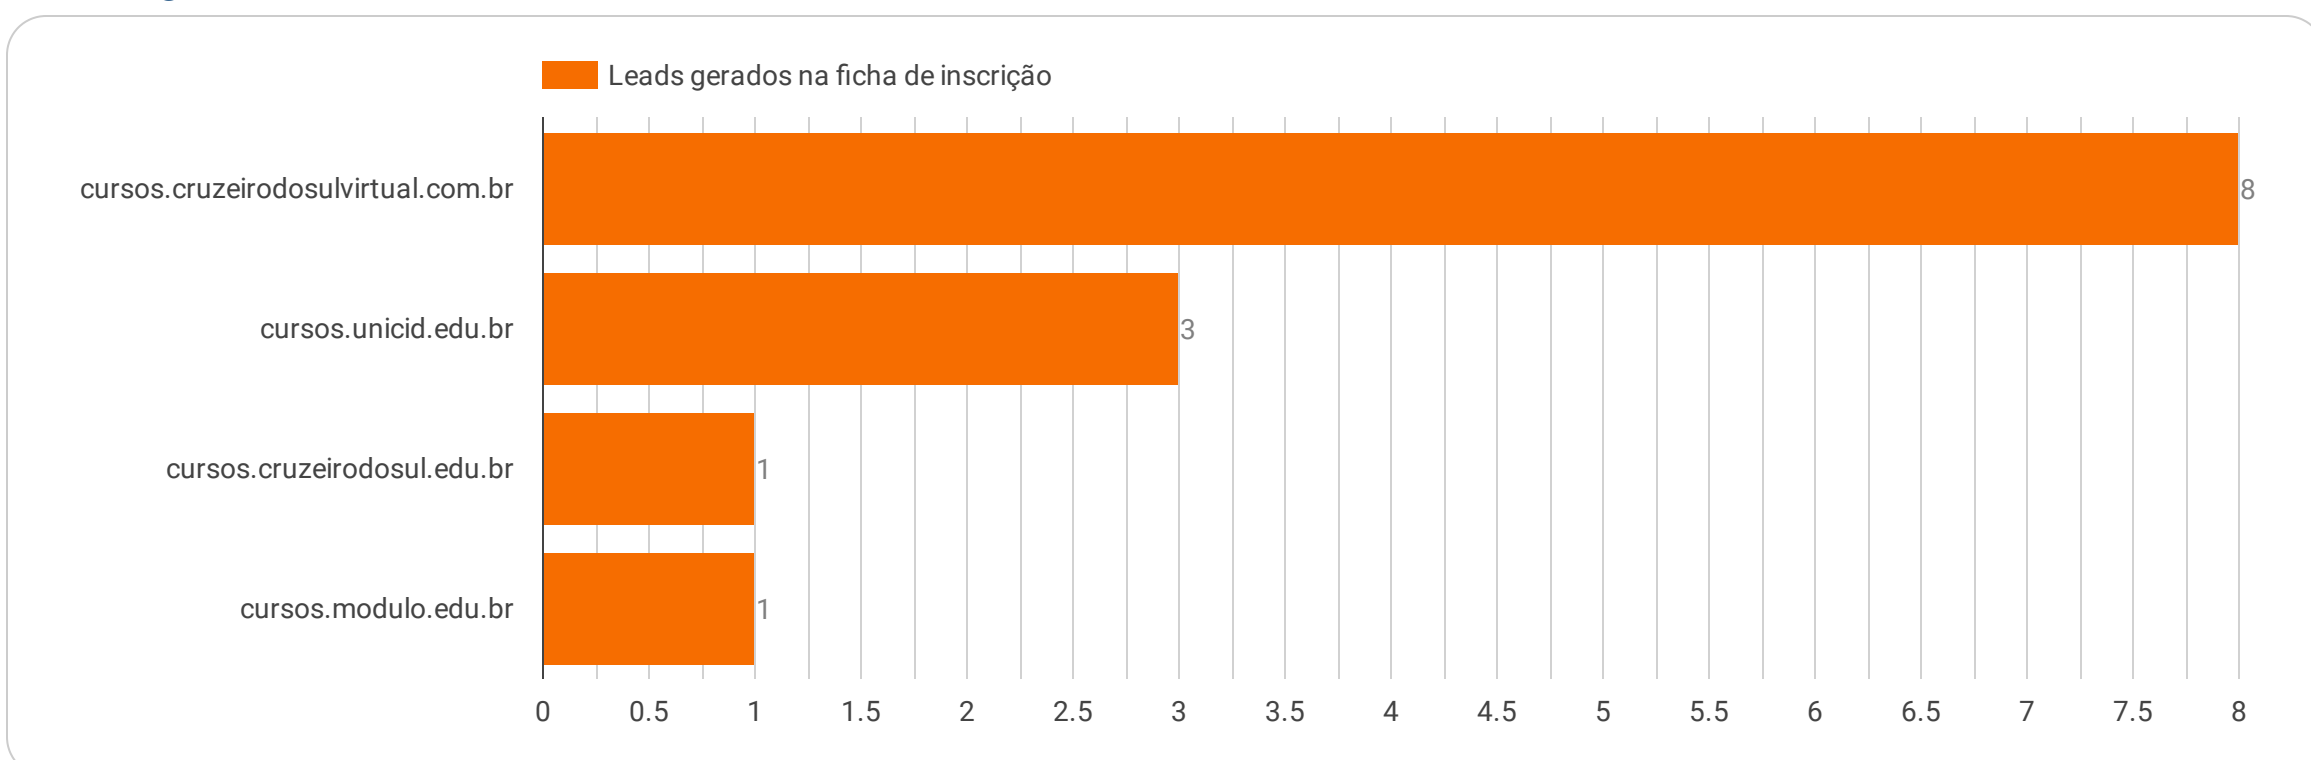

Visão geral | Acessos

Visão geral | Med / Pós / Grad

Visão geral | Leads gerados

Sessões por origem

Sessions

Leads totais

Leads gerados | Sites institucionais

Sessions

Leads totais

Leads gerados | Vtex

Cursos mais comprados

Categorias mais compradas

Leads por origem

Inscritos por origem

Ficha | IES

Hostname	Leads	% Δ
cursos.cruzeirosulvirtual.com.br	8	-99...
cursos.unicid.edu.br	3	-99...
cursos.cruzeirosul.edu.br	1	-99...
cursos.modulo.edu.br	1	-96...
Total	13	-9...