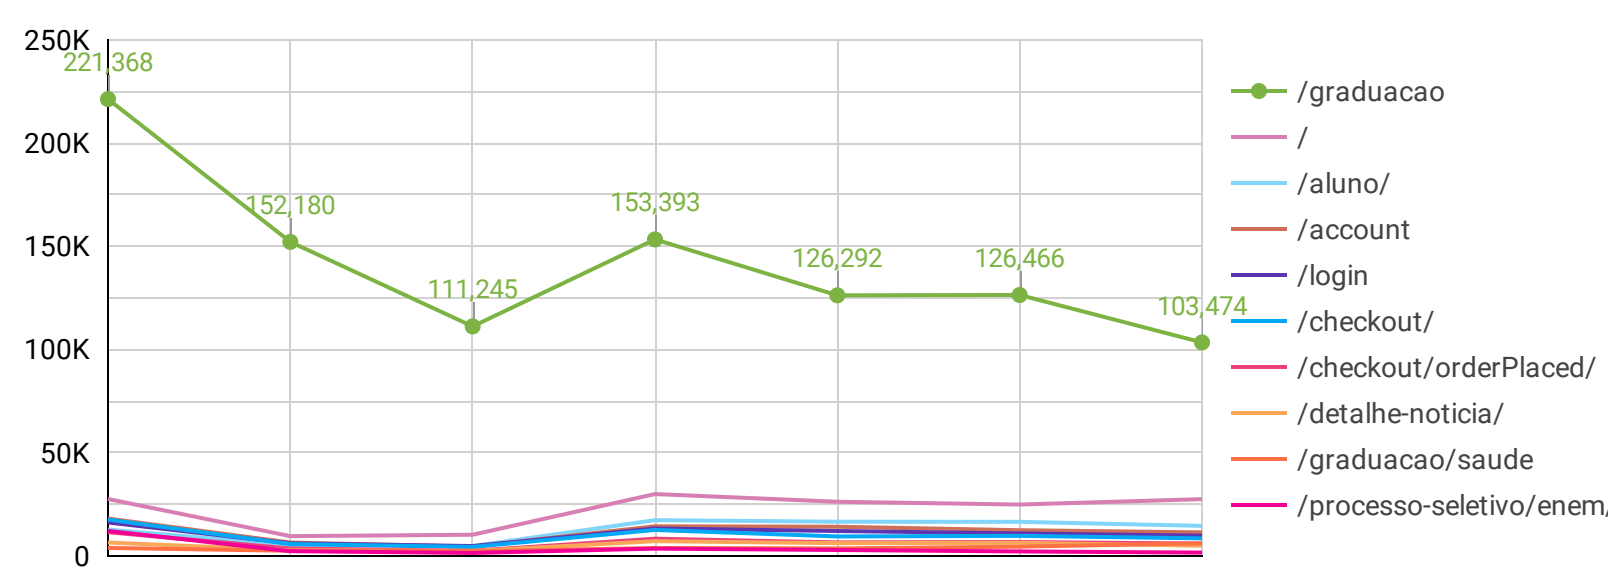

Leads totais

Leads gerados | Vtex

Cursos mais comprados

Categorias mais compradas

Leads por origem

Inscritos por origem

Ficha | IES

Hostname	Leads	% Δ
cursos.cruzeirosulvirtual.com.br	8	-99...
cursos.unicid.edu.br	3	-99...
cursos.cruzeirosul.edu.br	1	-99...
cursos.modulo.edu.br	1	-96...
Total	13	-9...

Teste vocacional

Hostname	Leads	% Δ
No data		

Medicina

Hostname	Leads	% Δ
No data		

Calculadora Enem

Hostname	Leads	% Δ
www.unicid.edu.br	3	-92...
www.cruzeirosul.edu.br	1	-97...
Total	4	-98...

Categoria de dispositivos

Caminho de página por sessão

Mais acessados | Medicina

Mais acessados | Graduação

Page path	Se...	% Δ
/grad-terapia-ocupacional-udf/p	24,114	332.2%
/grad-psicologia-cruzeiro-do-sul/p	20,057	125.0%
/grad-psicologia-unicid/p	18,685	883.4%
/grad-pedagogia-semipresencial-cruzeiro-do-sul/p	17,824	132.7%
/grad-direito-unicid/p	13,187	1,469...
/grad-gestao-de-recursos-humanos-cruzeiro-do-sul/p	11,586	155.4%
/grad-educacao-fisica-semipresencial-cruzeiro-do-sul/p	9,585	131.0%
/grad-terapia-ocupacional-semipresencial-cruzeiro-do-sul/p	8,218	131.0%
/grad-analise-e-desenvolvimento-de-sistemas-cruzeiro-do-sul/p	8,188	73.9%
/grad-direito-cruzeiro-do-sul/p	8,182	213.0%
/grad-administracao-cruzeiro-do-sul-virtual/p	7,855	57.5%
/grad-ciencia-de-dados-cruzeiro-do-sul-virtual/p	7,723	537.7%
Grand total	431,655	143.3...