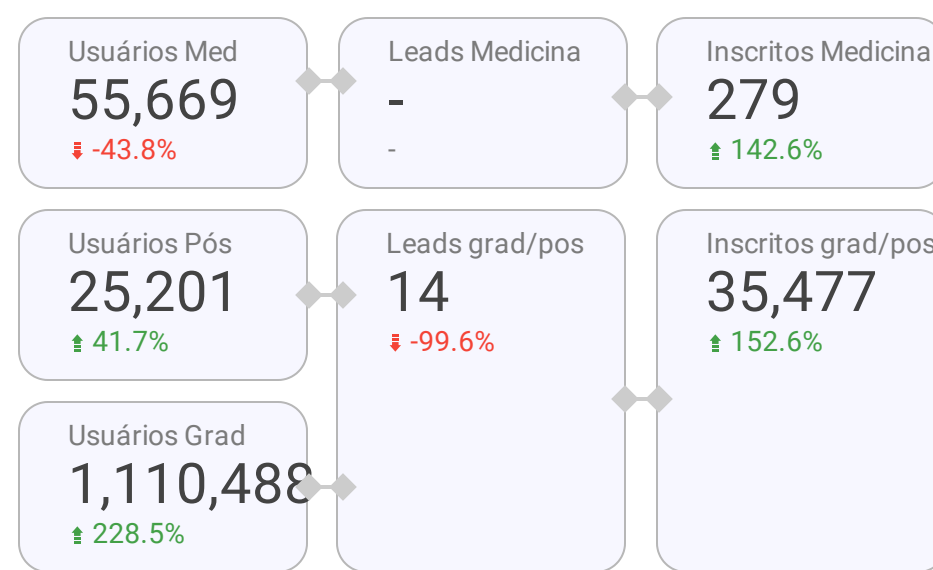

Visão geral | Acessos

Visão geral | Med / Pós / Grad

Visão geral | Leads gerados

Sessões por origem

Sessions

Leads totais

Leads gerados | Sites institucionais

Sessions

Leads totais

Leads gerados | Vtex

Cursos mais comprados

Categorias mais compradas

Leads por origem

Inscritos por origem

Ficha | IES

Hostname	Leads	% Δ
cursos.cruzeirosulvirtual.com.br	8	-99...
cursos.unicid.edu.br	3	-99...
cursos.cruzeirosul.edu.br	1	-99...
cursos.modulo.edu.br	1	-96...
Total	13	-9...

Teste vocacional

Hostname	Leads	% Δ
No data		

Medicina

Hostname	Leads	% Δ
No data		

Calculadora Enem

Hostname	Leads	% Δ
www.unicid.edu.br	3	-92...
www.cruzeirosul.edu.br	1	-97...
Total	4	-98...

Categoria de dispositivos

Caminho de página por sessão

Mais acessados | Medicina

Mais acessados | Graduação

Page path	Se...	% Δ
/grad-terapia-ocupacional-udf/p	24,114	332.2%
/grad-psicologia-cruzeiro-do-sul/p	20,057	125.0%
/grad-psicologia-unicid/p	18,685	883.4%
/grad-pedagogia-semipresencial-cruzeiro-do-sul/p	17,824	132.7%
/grad-direito-unicid/p	13,187	1,469...
/grad-gestao-de-recursos-humanos-cruzeiro-do-sul/p	11,586	155.4%
/grad-educacao-fisica-semipresencial-cruzeiro-do-sul/p	9,585	131.0%
/grad-terapia-ocupacional-semipresencial-cruzeiro-do-sul/p	8,218	131.0%
/grad-analise-e-desenvolvimento-de-sistemas-cruzeiro-do-sul/p	8,188	73.9%
/grad-direito-cruzeiro-do-sul/p	8,182	213.0%
/grad-administracao-cruzeiro-do-sul-virtual/p	7,855	57.5%
/grad-ciencia-de-dados-cruzeiro-do-sul-virtual/p	7,723	537.7%
Grand total	431,655	143.3...